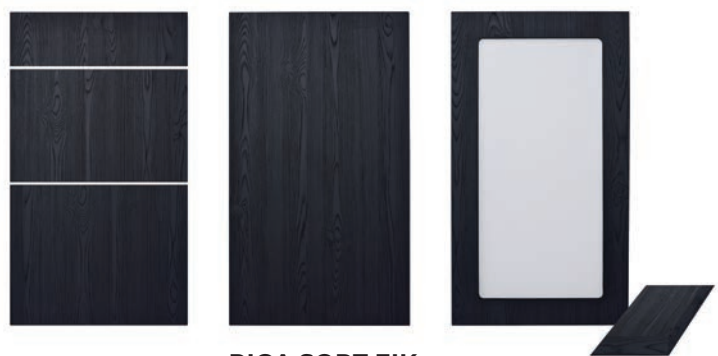

RIGA SORT EIK

19 mm sponplate med slagfast melaminbelegg
med synkron struktur, som følger årene på treet.
Solid 0,8 mm avrundet gABS kant.