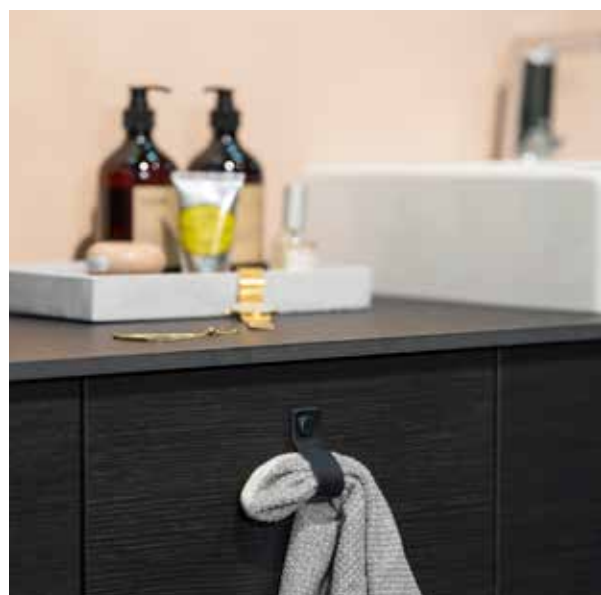

Multikom-
pakt laminat med Roma Marble benkeplate.